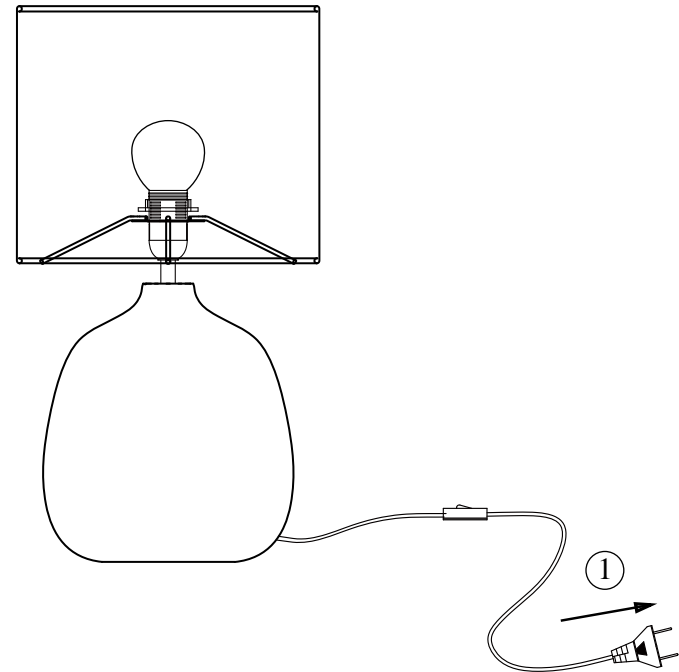

## TABLE 1L

Typ nr: 107068

Art nr: 107068

1.

2.

Markslöjd AB  
Gränevägen 5 S-511 62 Skene  
Sweden  
[www.markslojd.com](http://www.markslojd.com)

[www.markslojd.se](http://www.markslojd.se)