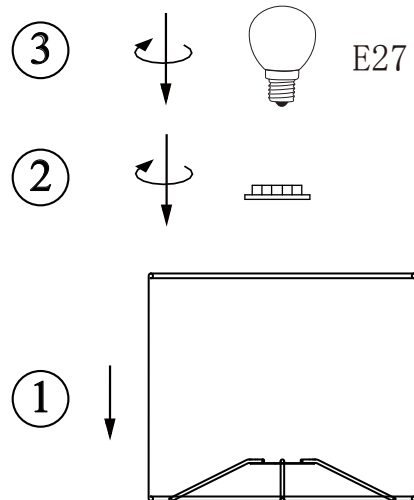

## TABLE 1L

Typ nr: 107068

Art nr: 107068

1.

2.

Markslöjd AB  
Gränevägen 5 S-511 62 Skene  
Sweden  
[www.markslojd.com](http://www.markslojd.com)

[www.markslojd.se](http://www.markslojd.se)