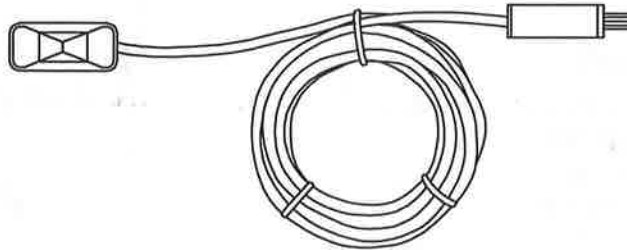

# EXPAND

DESIGN BY MARKSLÖJD

107518/107519/107520/107521/107522/107523

107518/107519

107520/107521

107522/107523

Markslöjd AB  
Gränevägen 5 S-511 62 Skene  
Sweden  
[www.markslöjd.com](http://www.markslöjd.com)

# EXPAND

DESIGN BY MARKSLÖJD

**d: with different head or length**

- 107515 GU10 Cylinder WH 50L
- 107517 GU10 Round WH 50L
- 107513 E27 Cylinder WH 50L
- 107514 GU10 Cylinder SN 50L
- 107516 GU10 Round SN 50L
- 107510 E27 Cylinder SN 50L
- 107524 GU10 Cylinder WH 70L
- 107525 GU10 Round WH 70L
- 107526 E27 Cylinder WH 70L
- 107541 GU10 Cylinder SN 70L
- 107542 GU10 Round SN 70L
- 107543 E27 Cylinder SN 70L

**Important dimensions of drilling holes!**