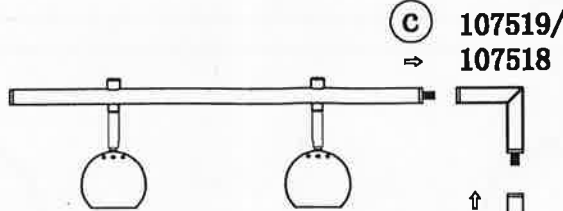

# EXPAND

DESIGN BY MARKSLÖJD  
107525/107542

Markslöjd AB  
Gränevägen 5 S-511 62 Skene  
Sweden  
[www.markslöjd.com](http://www.markslöjd.com)

# EXPAND

DESIGN BY MARKSLÖJD

d: with different head or length

107524 GU10 Cylinder WH 70L  
107541 GU10 Cylinder SN 70L

107525 GU10 Round WH 70L  
107542 GU10 Round SN 70L

107526 E27 Cylinder WH 70L  
107543 E27 Cylinder SN 70L

**Important dimensions of drilling holes!**