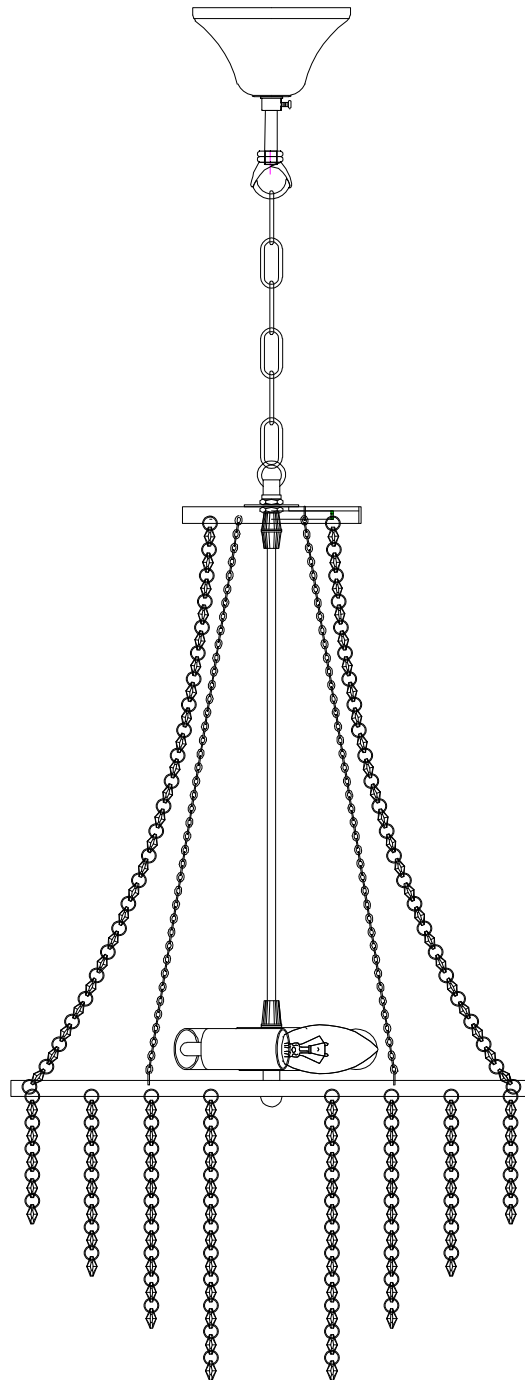

ALLINGTON Chandelier 3L
108124/108125

Markslöjd Intertrade AB
Gränevägen 5 S-511 62 Skene
Sweden
www.markslويد.com