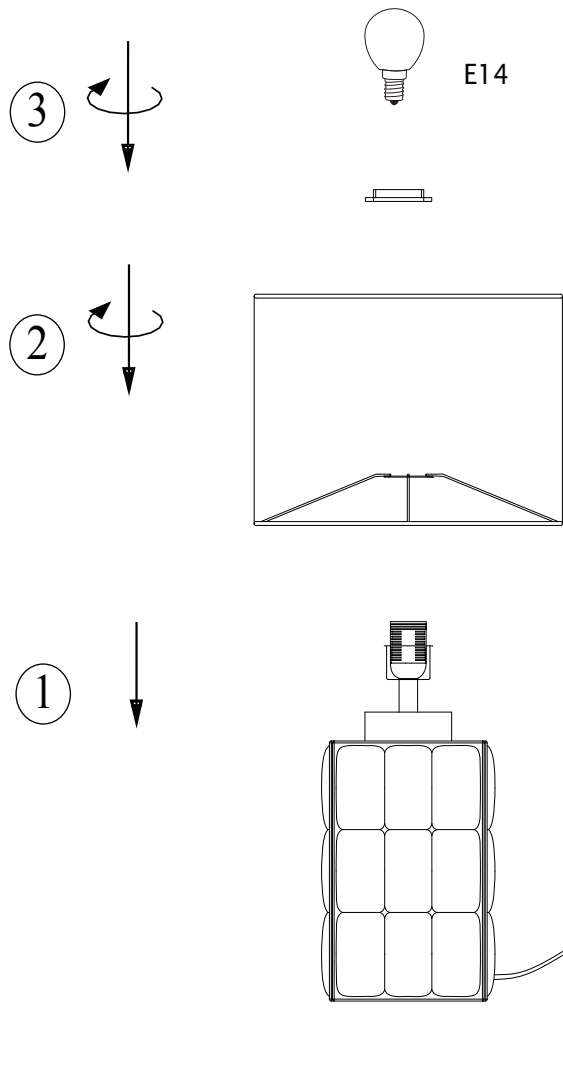

# CUSCINI Table Small 1L

Typ nr: 108248

Art nr: 108248

1.

2.

Markslöjd AB  
Gränevägen 5 S-511 62 Skene  
Sweden  
[www.markslöjd.com](http://www.markslöjd.com)

[www.markslöjd.se](http://www.markslöjd.se)