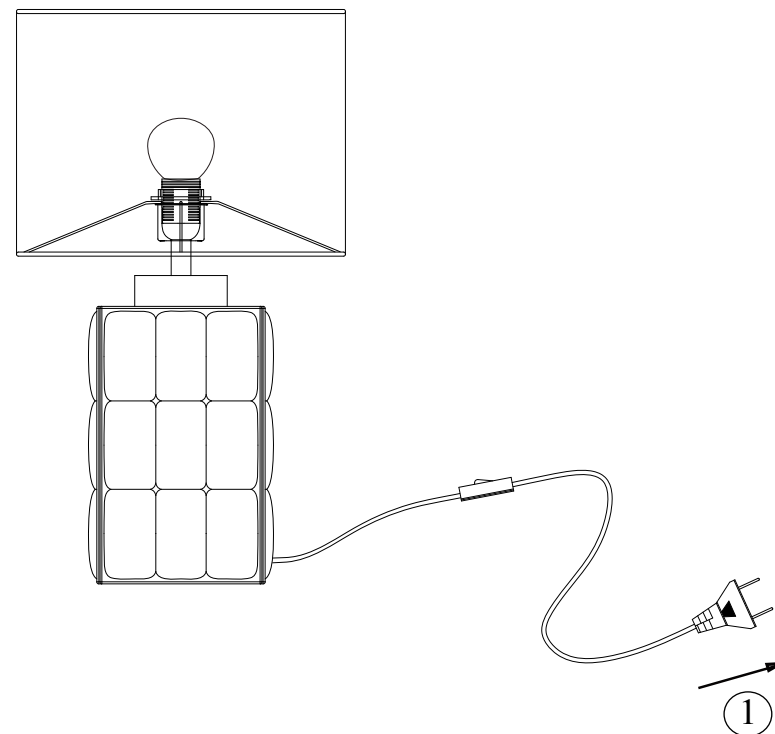

# CUSCINI Table Small 1L

Typ nr: 108248

Art nr: 108248

1.

2.

Markslöjd AB  
Gränevägen 5 S-511 62 Skene  
Sweden  
[www.markslöjd.com](http://www.markslöjd.com)

[www.markslöjd.se](http://www.markslöjd.se)