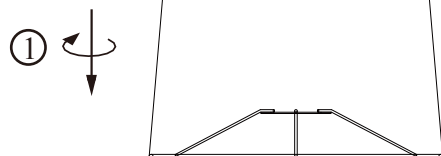

# SHAPE

Table 1L

Typ nr: 108449

Art nr: 108449/108450

1.

2.

Markslöjd AB  
Gränevägen 5 S-511 62 Skene  
Sweden  
[www.markslöjd.com](http://www.markslöjd.com)

[www.markslöjd.se](http://www.markslöjd.se)